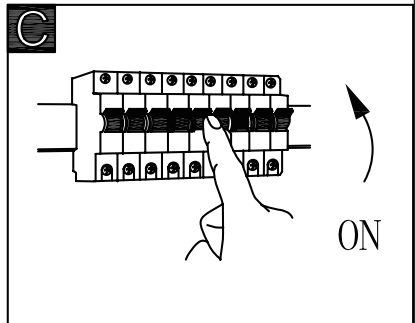

# GLOBO

LIGHTING

www.globo-lighting.com

57914-1 57914-1N

B

1x MAX 25W GU10  
230V~ 50Hz

GLOBO Handels GmbH  
Gewerbestr. 3  
A-9184 Sankt Peter  
AUSTRIA  
www.globo-lighting.com