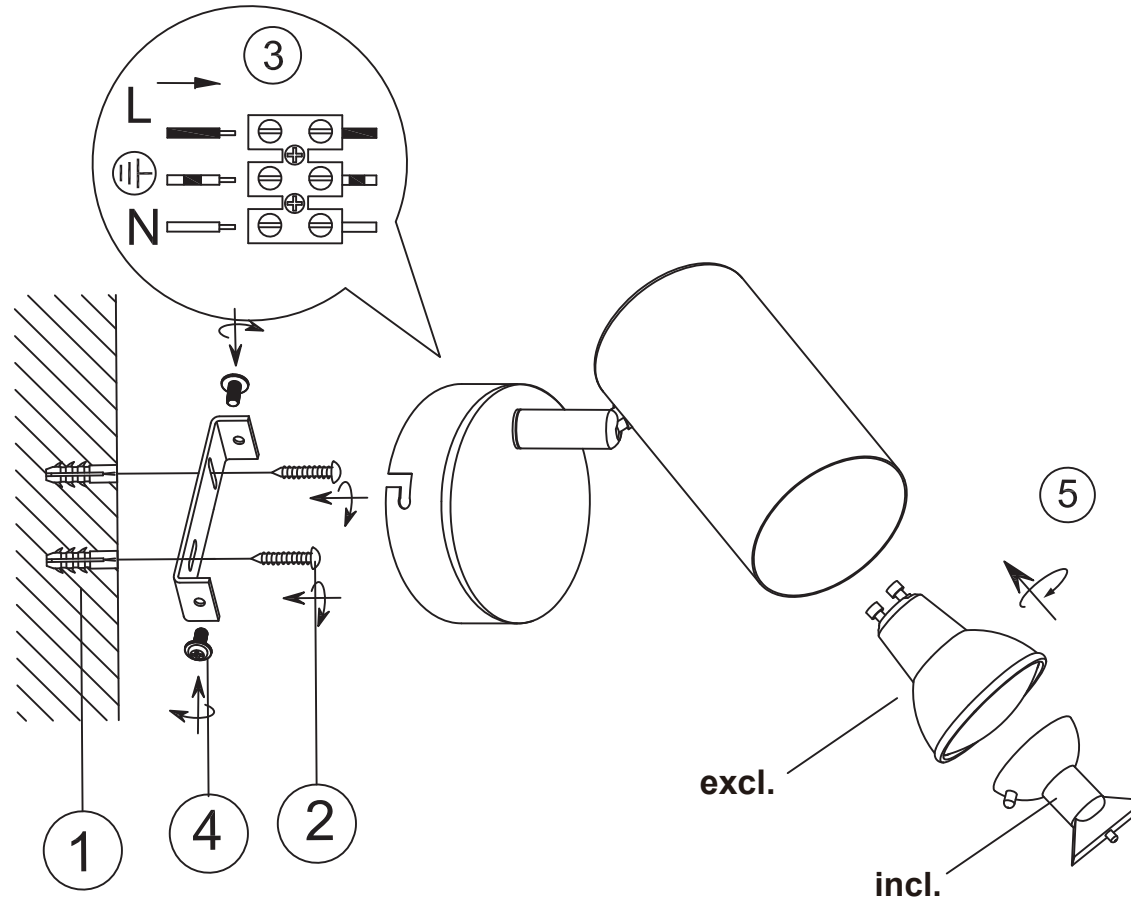

# GLOBO

LIGHTING

www.globo-lighting.com

57914-1 57914-1N

B

1x MAX 25W GU10  
230V~ 50Hz

GLOBO Handels GmbH  
Gewerbestr. 3  
A-9184 Sankt Peter  
AUSTRIA  
www.globo-lighting.com