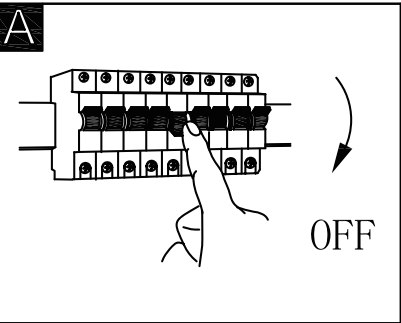

# GLOBO

LIGHTING

www.globo-lighting.com

57914-1 57914-1N

B

1x MAX 25W GU10  
230V~ 50Hz

GLOBO Handels GmbH  
Gewerbestr. 3  
A-9184 Sankt Peter  
AUSTRIA  
www.globo-lighting.com